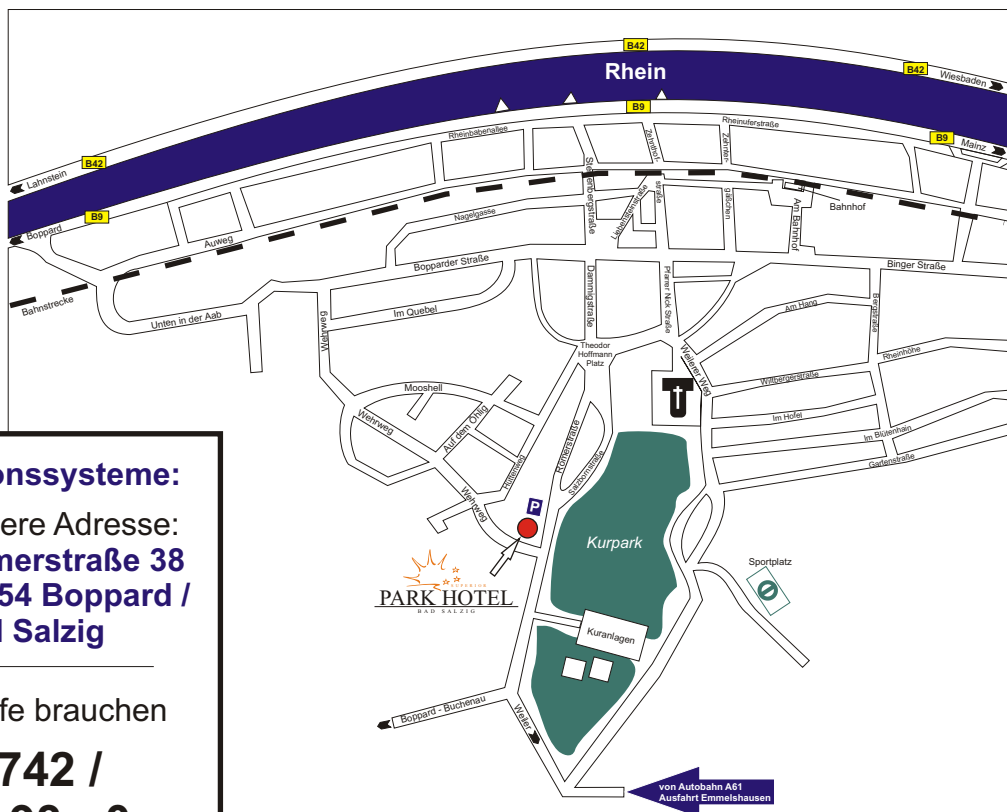

*Damit Sie uns
gut finden!*

Römerstraße 38
56154 Boppard / Bad Salzigt

Tel.: 06742 / 93 93 0

- Autobahn A61
- Ausfahrt Nr 42 Emmelshausen
- Den Schildern nach Bad Salzigt folgen
- Biegen Sie bei Karbach LINKS ab in Richtung Rheinbay
- In Rheinbay wiederum LINKS Richtung Weiler / Bad Salzigt
- An Weiler vorbei bis Einfahrt nach Bad Salzigt
- Straße folgen bis zum Park-Hotel (2. Haus auf der linken Seite)

Für Navigationssysteme:

Unsere Adresse:
Römerstraße 38
56154 Boppard /
Bad Salzigt

Wenn Sie Hilfe brauchen

06742 /
93 93 - 0

Wir freuen uns auf Sie!