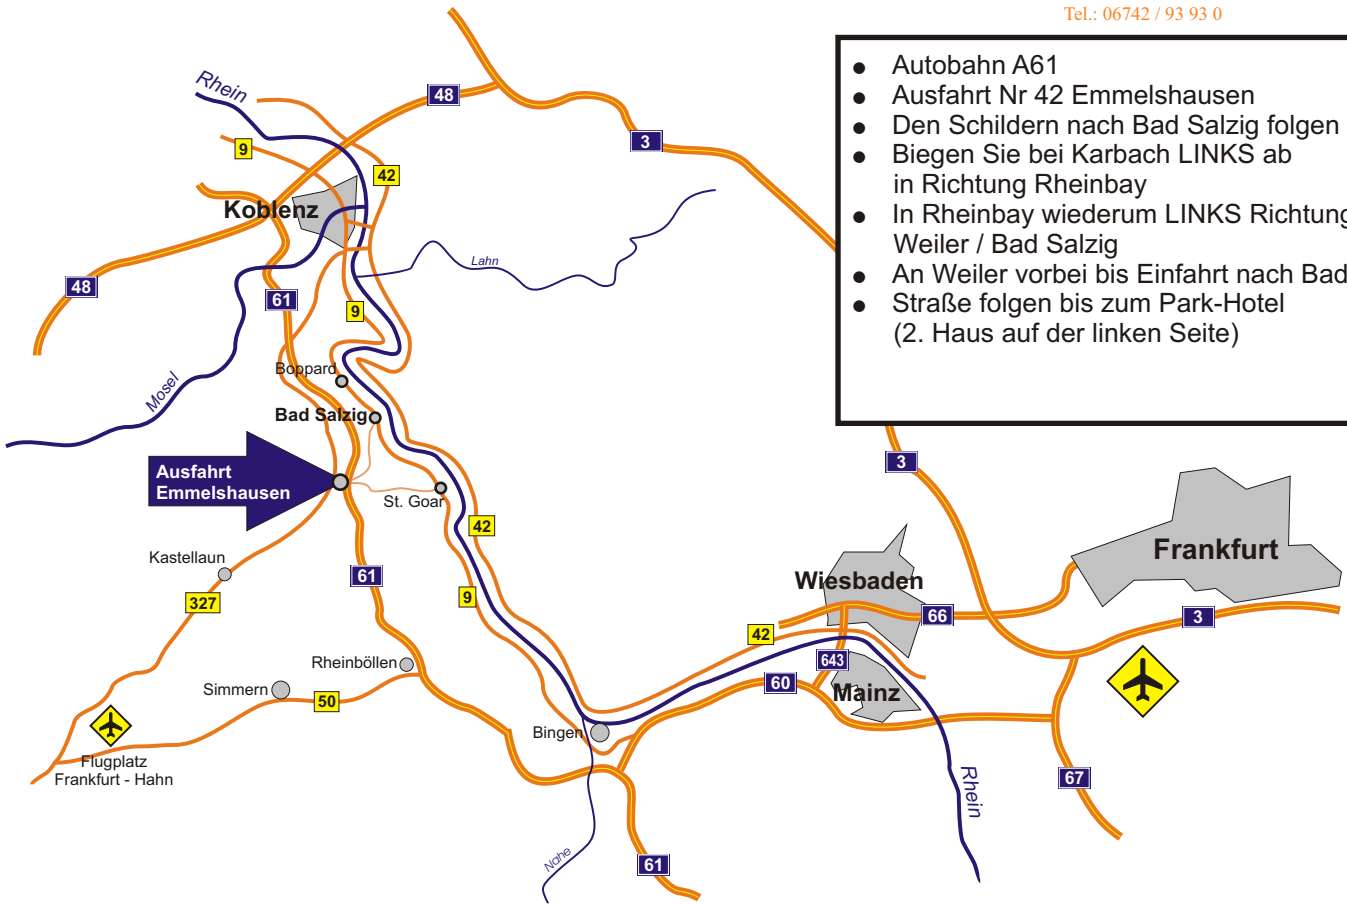

*Damit Sie uns
gut finden!*

Römerstraße 38
56154 Boppard / Bad Salzigt

Tel.: 06742 / 93 93 0

- Autobahn A61
- Ausfahrt Nr 42 Emmelshausen
- Den Schildern nach Bad Salzigt folgen
- Biegen Sie bei Karbach LINKS ab in Richtung Rheinbay
- In Rheinbay wiederum LINKS Richtung Weiler / Bad Salzigt
- An Weiler vorbei bis Einfahrt nach Bad Salzigt
- Straße folgen bis zum Park-Hotel (2. Haus auf der linken Seite)

Für Navigationssysteme:

Unsere Adresse:
Römerstraße 38
56154 Boppard /
Bad Salzigt

Wenn Sie Hilfe brauchen

06742 /
93 93 - 0

Wir freuen uns auf Sie!